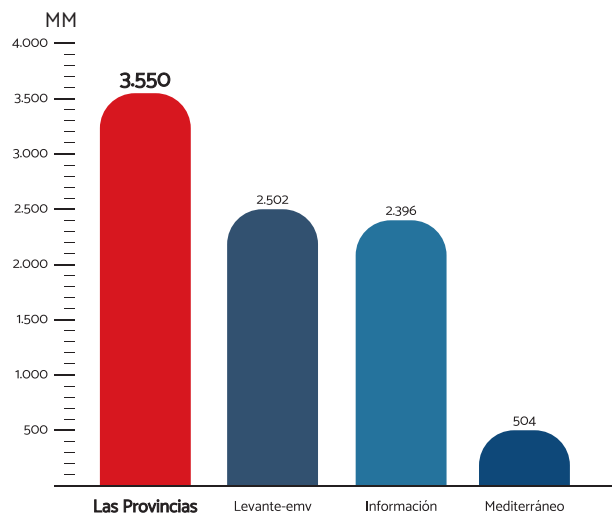

AUDIENCIAS INTERNET LAS PROVINCIAS

Total mes **Usuarios únicos** **3,5 Millones** **Páginas vistas** **26 Millones**

	Navegadores únicos	Páginas vistas
Media diaria LP.es	271.594	1.095.397
Media diaria HOME	60.959	185.463

Fuente: comScore MMX Multiplataforma. Noviembre de 2018.

USUARIOS ÚNICOS MENSUALES

Fuente: comScore MMX Multiplataforma. Noviembre de 2018. Ranking de elaboración propia.
Entidades analizadas: [C] LASPROVINCIAS.ES, [C] LEVANTE-EMV.COM, [S] DIARIOINFORMACIÓN.COM, [C] ELPERIODICOMEDITERRANEO.COM

PERFILES

55% Mujeres

45% Hombres

63% con edades entre 25 y los 54 años

73% pertenecen a clase MEDIA / MEDIA-ALTA

REDES SOCIALES

facebook
169.000 seguidores

instagram
10.000 seguidores

twitter
172.000 seguidores